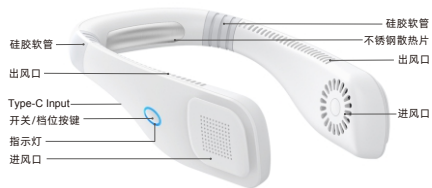

USER MANUAL

Neck Fan

Thank you for purchasing the Neck Fan. To make it convenient for you to use our product, please read the User Manual carefully before using.

产品功能介绍

产品特点

- 1.时尚外观搭配人体工程学设计,让穿戴更加舒适。
- 2.超薄流线形设计,轻便小巧,解放双手。
- 3.多档位风力输出,满足不同生活场景。
- 4.涡轮扇叶设计,增压风道,风力大噪音小。
- 5.按键周边镶嵌柔美元光,状态指示明确。
- 6.食品级硅胶软管,亲肤舒适。
- 7.304不锈钢外衬,快速降温兼顾时尚。
- 8.内置电池,超强续航。

风扇操作说明

将风扇左右微微张开,出风口朝上,挂至颈上,长按开机键,风扇开始工作,风从出风口吹向脸部,颈脖处,带来清凉体验。

长按电源开关键开机,此时为1档风力,再按一次为风扇2档再按为3档,再按风扇关闭,风扇运行中长按开关键关机。

充电说明

请使用标准Type-C接口充电线给风扇充电

指示灯状态说明:

指示灯状态	含义
蓝灯缓慢闪烁	风扇正常工作状态
红灯常亮	风扇充电中
蓝灯常亮	风扇已充满电
红灯快闪	电量 < 10% 30S后自动关机
红灯闪烁(闪三下)	风扇电量严重不足
灯不亮	风扇处于关机状态