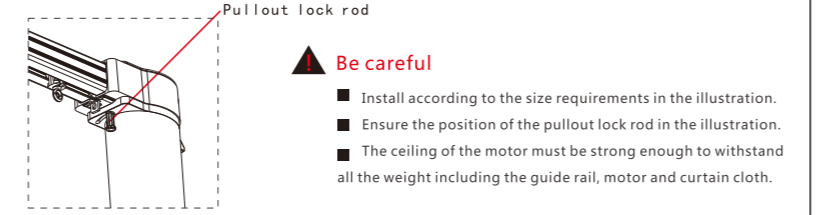

Motor disassembly