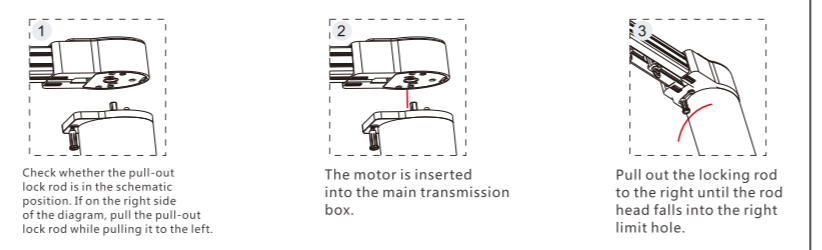

Motor installation