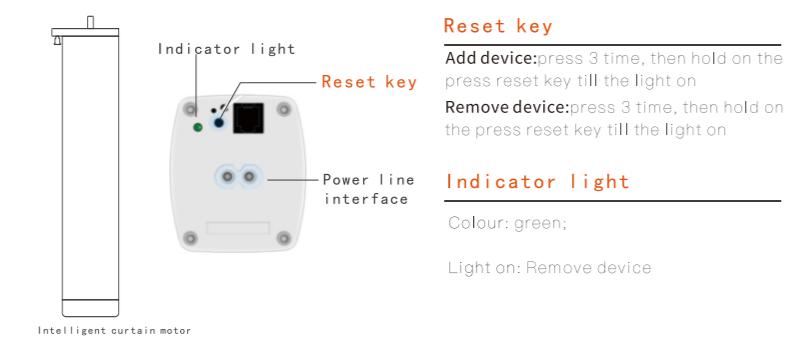

Structural description

Reset key

Add device: press 3 time, then hold on the press reset key till the light on

Remove device: press 3 time, then hold on the press reset key till the light on

Indicator light