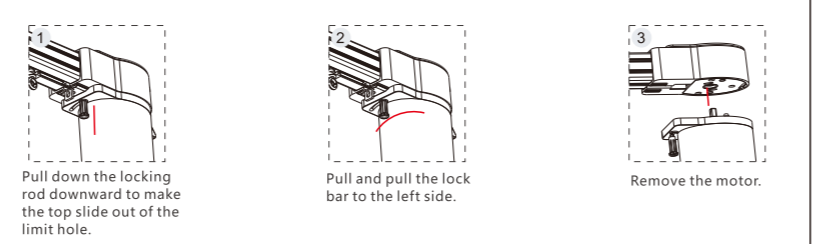

Motor disassembly